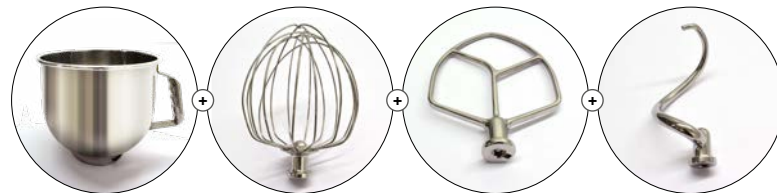

7L

BATTEUR-MELANGEUR  
PLANETARY MIXER  
KLOPPER MENGERS

- Option couvercle de cuve.
- Option bowl cover.
- Optie kuipdeksel.

- Puissant.
- Powerful.
- Krachtig.

- Très silencieux.
- Ultra-low noise.
- Uiterst stil.

- Capot anti eclaboussure.
- Anti splash lid.
- Spatdeksel.

- Bouton rotatif pour adaptation de la vitesse.
- Rotary knob for easy speed setting.
- Draaiknop voor traploze snelheid.

- Base stable.
- Stable base.
- Stabiele basis.

- Outils inclus.
- Included tools.
- Inbegrepen werktuigen.

350 W

**ROBO**

Capacité cuve    Bowl capacity    Kuipinhoud	7 L
Vitesse t/m    RPM    Snelheid t/m	58 - 541
Max. farine    Max flour    Max. bloem	750 g
Poids net machine    Net weight machine	16 kg
Puissance moteur    Motor power    Motorvermogen	350 W
Voltage    Voltage    Spanning	230V 1Ph