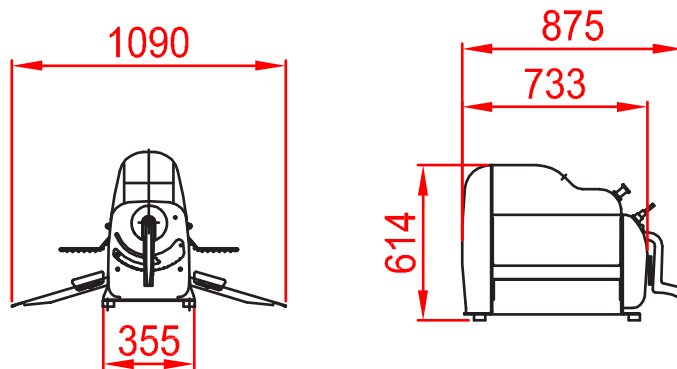

## INFORMATIONS TECHNIQUES

	CADET C2
Raccordement électrique	400V / TRI+T / 50-60Hz
Puissance (kW)	0,55
Intensité (A)	1,8
Ecartement des cylindres (mm)	0 - 38
Longueur des cylindres (mm)	500
Encombrement max. largeur (mm)	1090
Encombrement max. profondeur (mm)	880
Encombrement max. hauteur (mm)	614
Poids (kg)	65